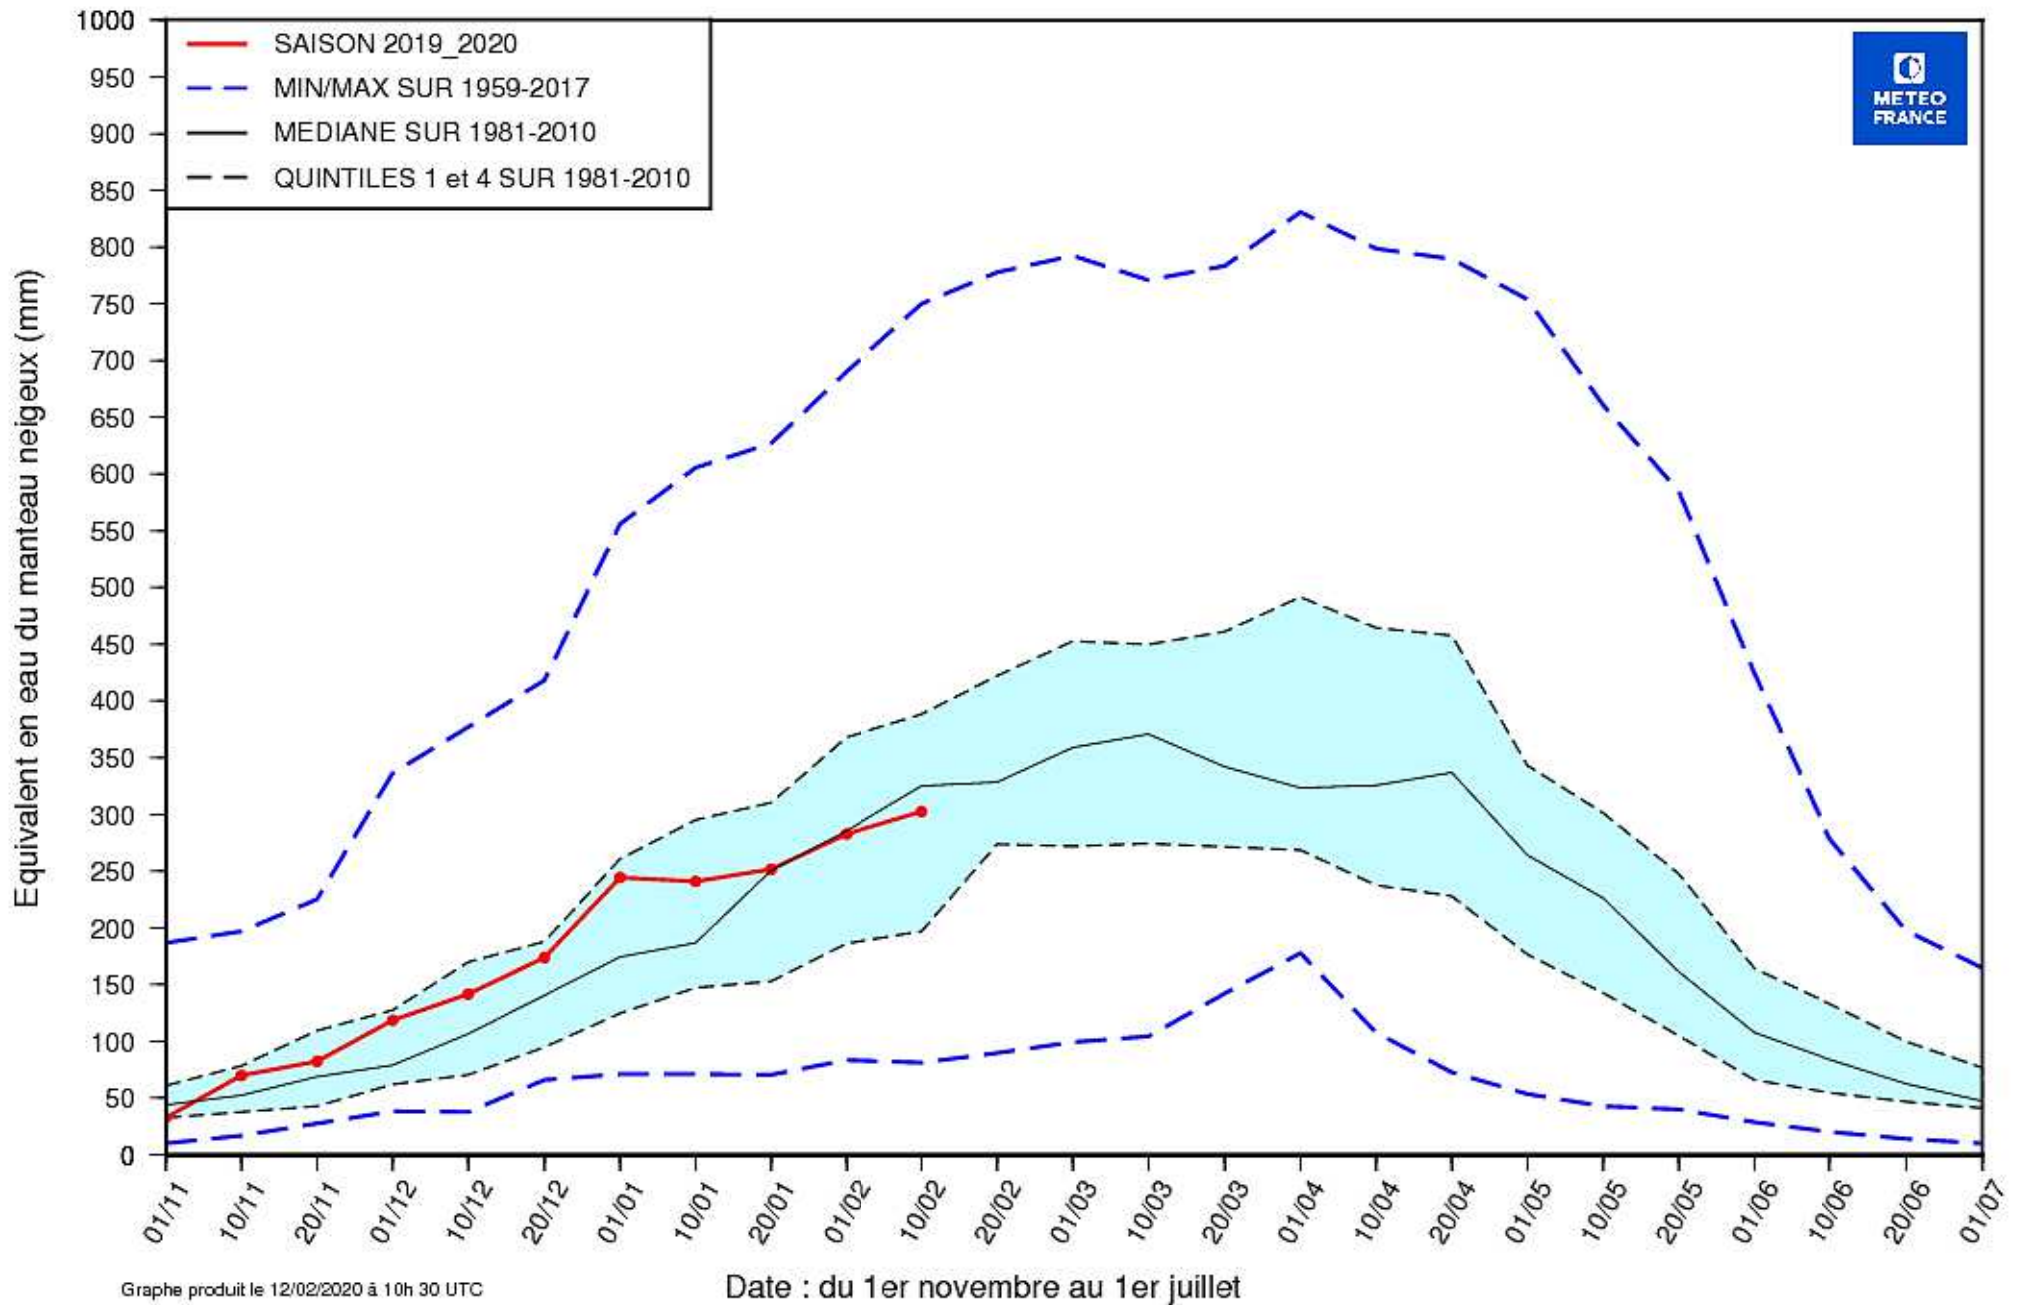

EQUIVALENT EN EAU DU MANTEAU NEIGEUX (MODELE SIM2)

ALPES (Altitude > 1000 m.)

EQUIVALENT EN EAU DU MANTEAU NEIGEUX (MODELE SIM2)

ALPES DU NORD (Altitude > 1000 m.)

EQUIVALENT EN EAU DU MANTEAU NEIGEUX (MODELE SIM2)

ALPES DU SUD (Altitude > 1000 m.)

EQUIVALENT EN EAU DU MANTEAU NEIGEUX (MODELE SIM2)

DEPARTEMENT 66 (Altitude > 1000 m.)