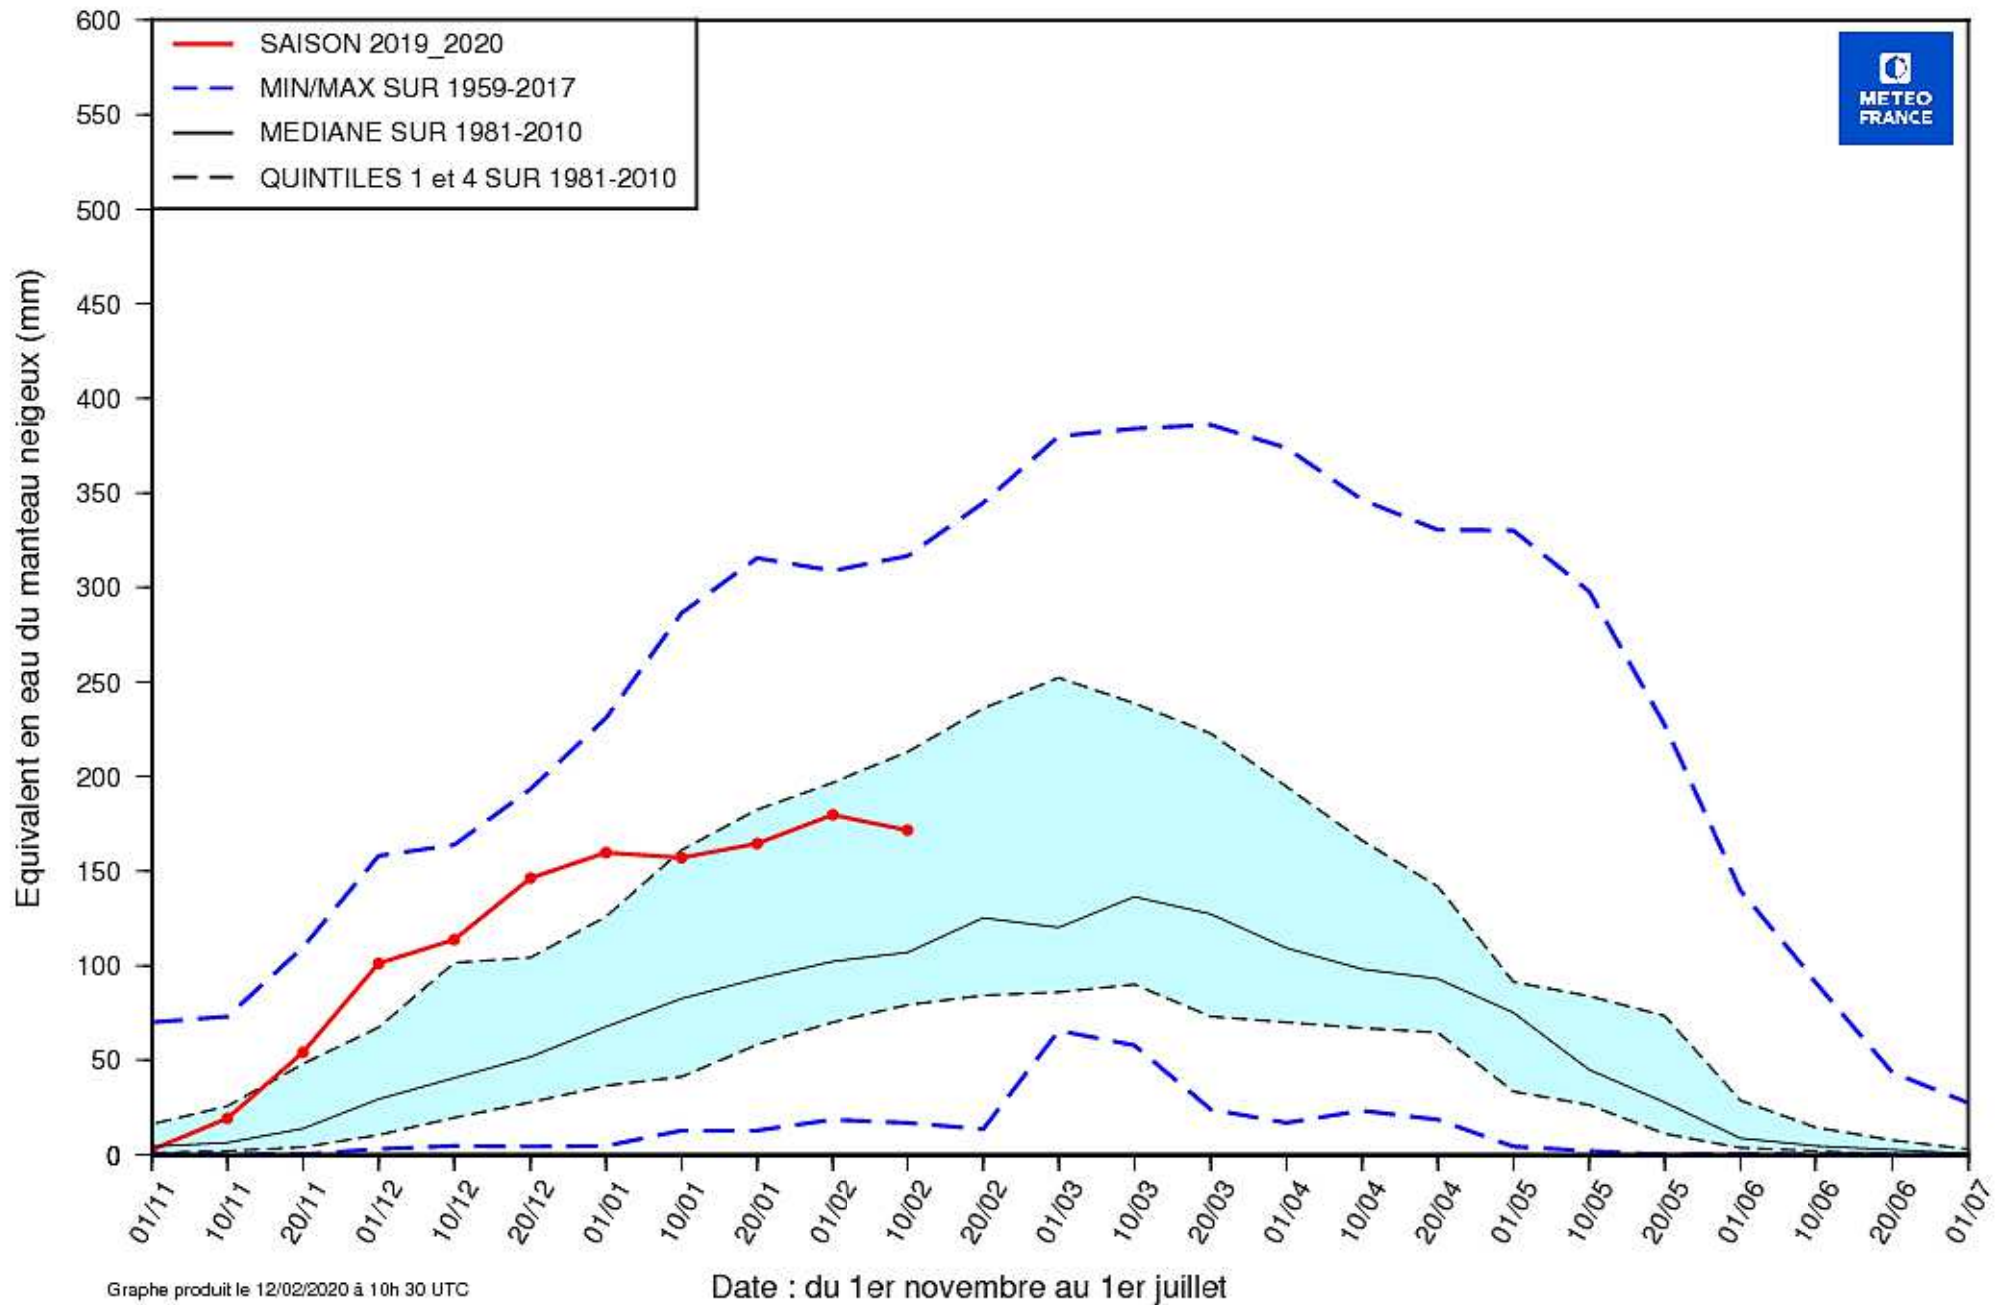

EQUIVALENT EN EAU DU MANTEAU NEIGEUX (MODELE SIM2)

ALPES (Altitude > 1000 m.)

EQUIVALENT EN EAU DU MANTEAU NEIGEUX (MODELE SIM2)

ALPES DU NORD (Altitude > 1000 m.)

EQUIVALENT EN EAU DU MANTEAU NEIGEUX (MODELE SIM2)

ALPES DU SUD (Altitude > 1000 m.)

EQUIVALENT EN EAU DU MANTEAU NEIGEUX (MODELE SIM2)

DEPARTEMENT 66 (Altitude > 1000 m.)