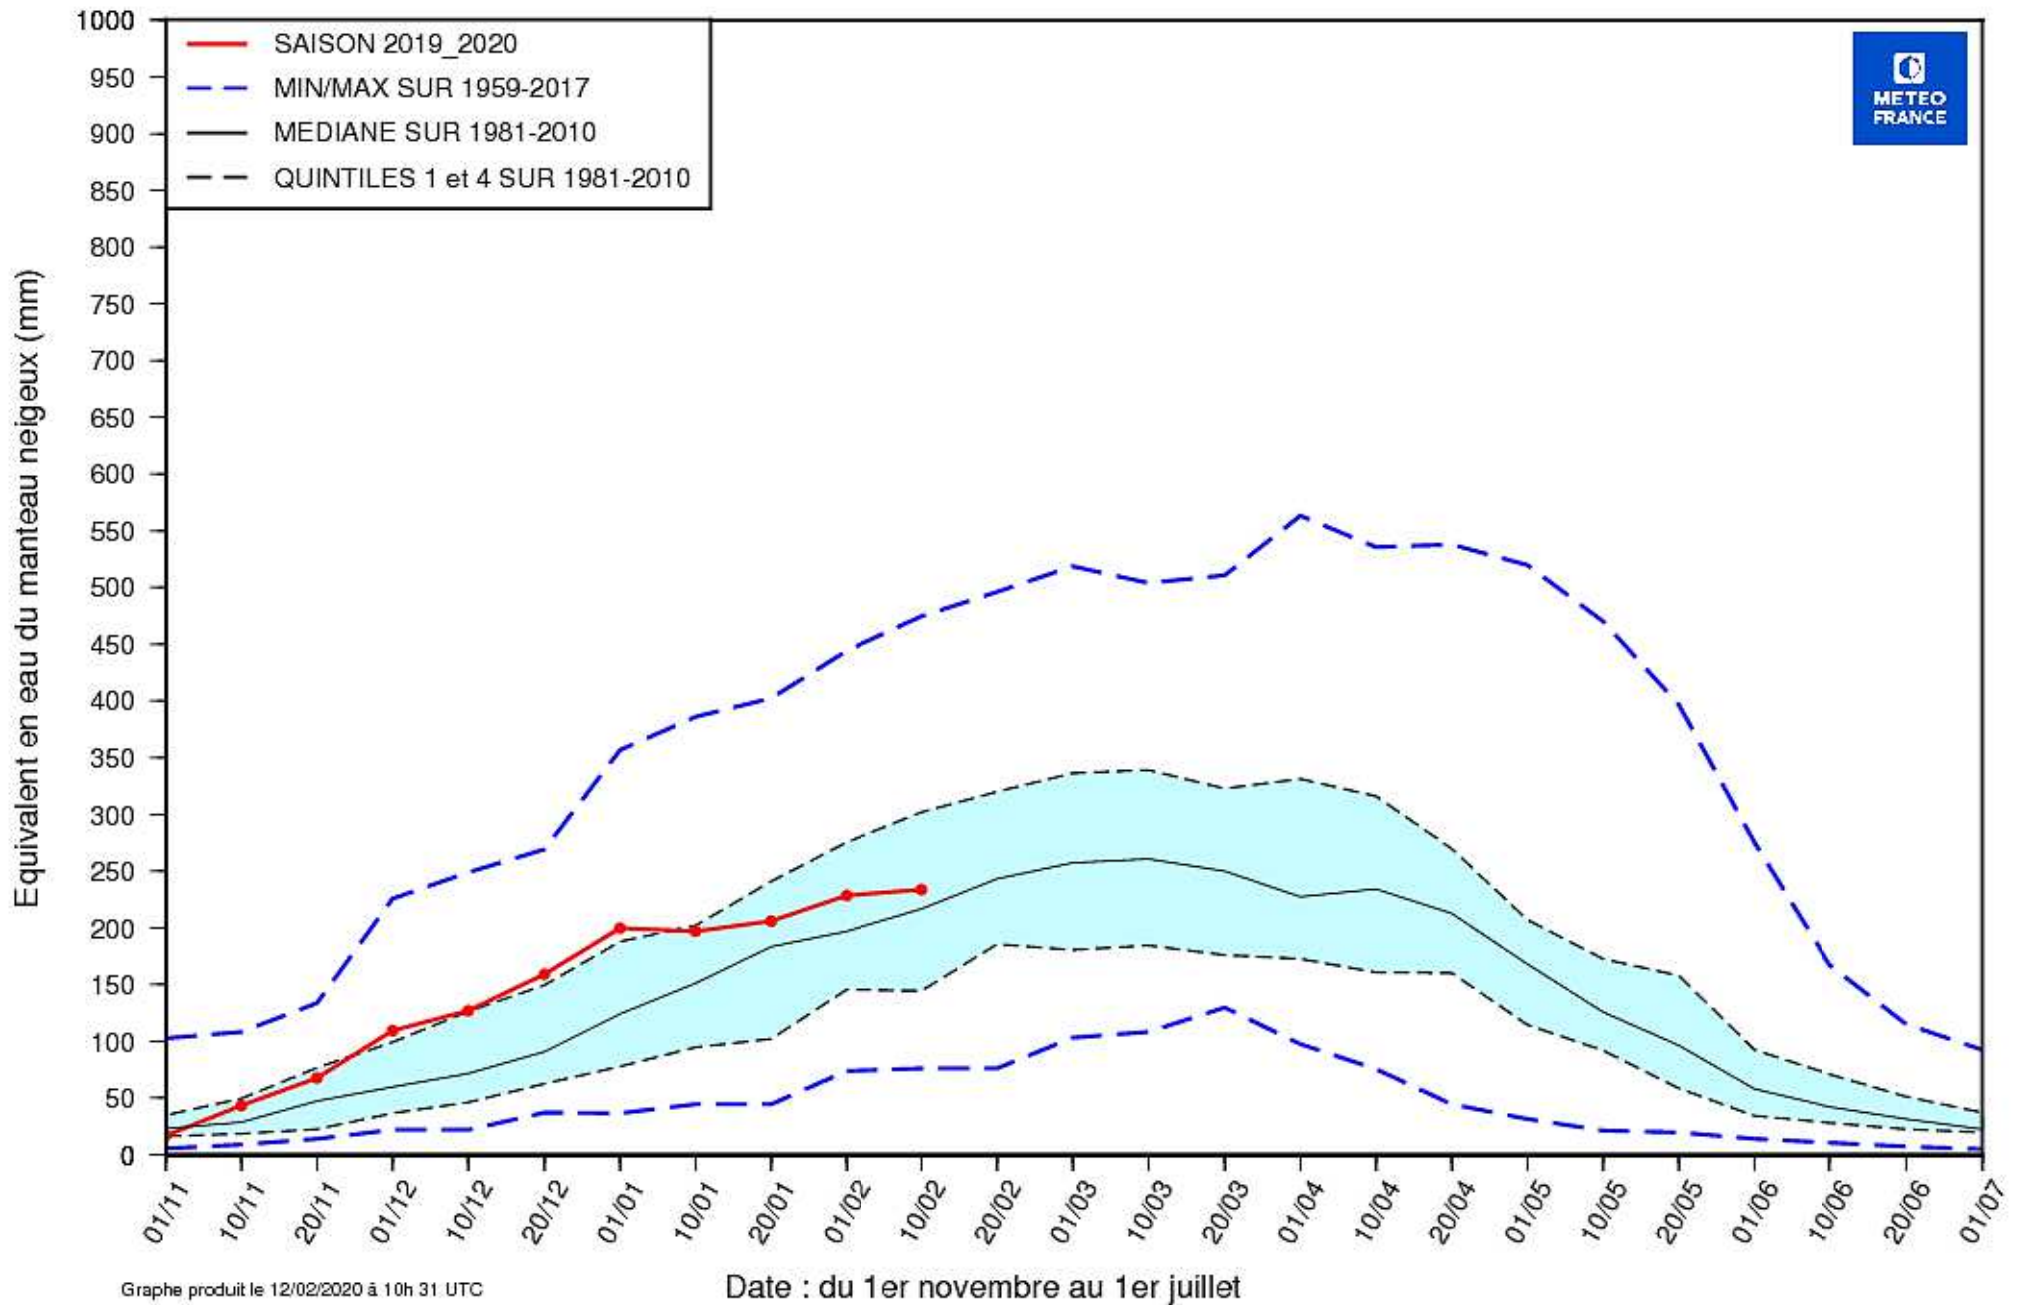

EQUIVALENT EN EAU DU MANTEAU NEIGEUX (MODELE SIM2)

ALPES (Altitude > 1000 m.)

EQUIVALENT EN EAU DU MANTEAU NEIGEUX (MODELE SIM2)

ALPES DU NORD (Altitude > 1000 m.)

EQUIVALENT EN EAU DU MANTEAU NEIGEUX (MODELE SIM2)

ALPES DU SUD (Altitude > 1000 m.)

EQUIVALENT EN EAU DU MANTEAU NEIGEUX (MODELE SIM2)

DEPARTEMENT 66 (Altitude > 1000 m.)